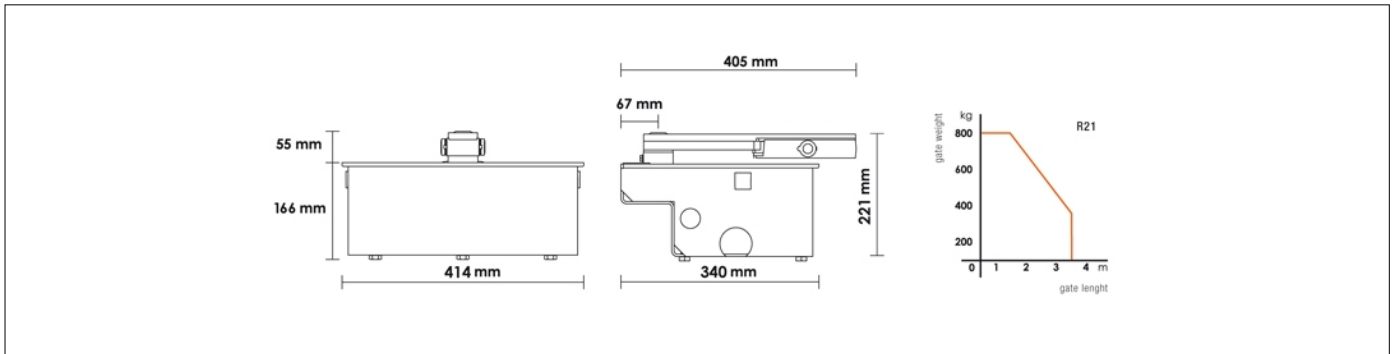

KIT PRODUCT TECHNICAL DATASHEET

SET R21/353

SAMENSTELLING VAN SET R21/353

CODE	BESCHRIJVING	HOEV.
R21/351	Onomkeerbaar ondergrondse elektromechanische motor 230V AC, ideaal voor draaihekken met vleugels tot 3,5 m. Standaard versie met 2 m kabel.	2
FU100	Elektrolytisch verzinkt funderingskist met deksel.	2
RL650	Ontgrendeling met hendel.	2
KIT H70/22	Elektronica kit met besturingseenheid H70/200AC voor 2 motoren, met T80/TX2 afstandsbedieningen.	1
	SAMENSTELLING VAN KIT H70/22	
	H70/200AC/BOX Besturingseenheid voor 2 motoren 230V AC met vertraging, kast in abs.	1
	H93/RX22A/I Plug-in ontvanger 2 kanalen 433,92 Mhz (500 aantal zender) voor besturingseenheid serie H70, B70, EDGE en CTRL.	1
	E80/TX52R/2 Zender met vaste code 433,92 Mhz., 2 kanalen, met radio voor kopie.	2
	R90/F2ES Opbouw fotocel, synchroniseerbaar (2 stuks).	1
	FIFTHY/230 LED knipperlicht series FIFTHY 230V - 115V met geïntegreerde antenne.	1
	R99/C/001 Uithangbord "Opent automatisch"	1

TECHNISCHE SPECIFICATIES VAN HET PRODUCT

Stroomtoevoer	230V AC - 50Hz
Voeding motor	230V AC
Nominaal Vermogen	200W
Gebruik	30%
Koppel	300 N m
Werkingstemperatuur	-20+55°C

Beschermingsfactor	IP67
Type motor	Onomkeerbaar
Cilindersnelheid	1,2 Rpm
Openingstijd Voor 90°	19 s
Thermische Veiligheid	150°C
Eindschakelaar	Mechanisch stop
Encoder	Optioneel accessoire
Maxim opening	105° (optionele 125° - 360°)
Lengte van de bedrading	2m
Bearing op de hoofdas	Standaard
Afmetingen (L x W x H)	345 x 224 x 144
Productgewicht verpakt (Kg)	67

AFMETINGEN

PRODUCTEN ACCESSOIRES

LT300
Arm voor opening tot 125°.

LT301
Arm tot 360°, opening met ketting.

LT301/R
Arm tot 360°, opening met ketting, met versterkte keten.

LT300/90SX
Arm voor opening tot 103° - 90° links gedraaid.

LT300/90DX
Arm voor opening tot 103° - 90° rechts gedraaid.

LT327/SC
Tandwiel ¾ Z13 van aanpassing aan Tandwiel ¾ Z16.

R21/ENC/2
Encodermodule voor R21-serie met 2 mt-kabel.

RL650/R
Ontgrendeling met hendel, versterkte stalen versie.